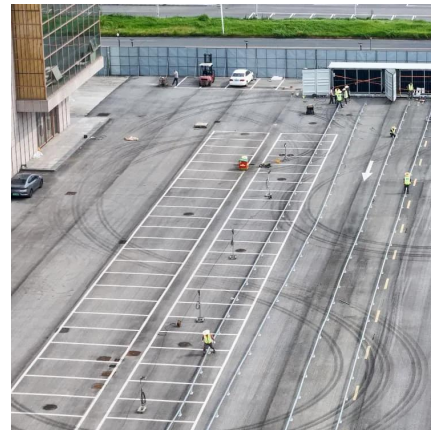

Berlin

Berlin - downtown recovery This is a new Thread and I call everyone welcome! In this hopefully prosperous thread we will see and talk about the recovery of downtown center. ...

[Learn More](#)

BERLIN

The planned expansion of the stadium An der Alten Försterei by Union Berlin is delayed further. A traffic report is currently being examined. As the Berlin Senate Department ...

[Learn More](#)