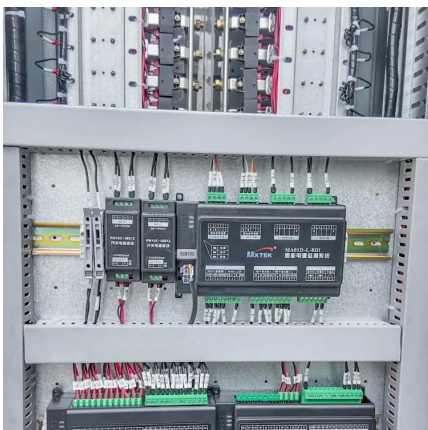

[Learn More](#)

CS 329

Der Dual CS 329: Einfachheit mit Anspruch für den perfekten Einstieg in die analoge Musikwiedergabe. Mit Plug & Play erhalten Sie ein vormontiertes Komplettpaket - einstecken ...

[Learn More](#)

CS 429

The adjustable tonearm allows the use of different cartridges with individual settings for tracking force and antiskating. Vibration dampers in the housing decouple the tonearm and ...

[Learn More](#)