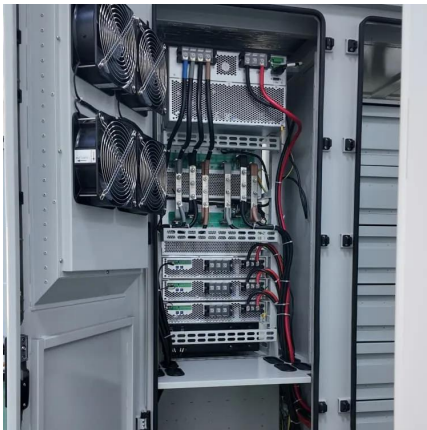

[Interruptor Termomagnético QBL32225 ESINSA GUATEMALA](#)

QBL32225. Schneider Electric. Interruptor Termomagnético Industrial, 225A, 3P, 10Ka 240V . Encuentralo en Esinsa Guatemala y El Salvador.

[Learn More](#)

[Breaker de 225 amperios de 2 polos 240v](#)

$166.55 shopping_cart Agregar a Carrito
Producto actual Breaker de 225 amperios de 2 polos 240v $121.23 Terminales para breaker formula abb desde 125 hasta 225 amp, 2 polos, kit de 4 piezas $45.32

[Learn More](#)

Breaker

Breaker - interruptores Conoce nuestro catálogo de repuestos y componentes eléctricos con entrega directa, instalación, soporte técnico y mantenimiento para empresas en Guatemala y ...

[Learn More](#)