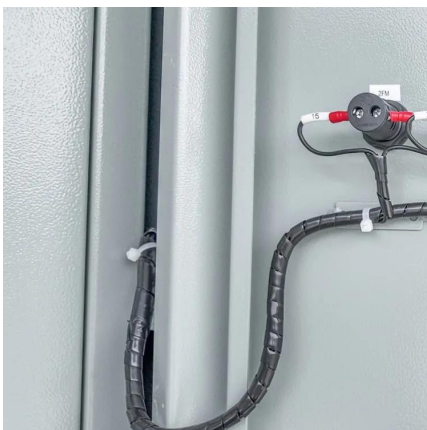

[Learn More](#)

[PROBLEMA Kingston datatraveler 3.0 da 32 gb non ...](#)

Ciao a tutti, ho una chiavetta USB Kingston Data Traveler 100 G3 da 32 Gb che, per un mesetto ha funzionato perfettamente, ma ad un certo punto nessun dispositivo è stato ...

[Learn More](#)

[¿Cuál es mejor? Kingston FURY Beast RGB VS Corsair ...](#)

Buenas a todos, ¿Qué memoria ram es mejor en vuestra opinión? Kingston FURY Beast RGB 16GB (2x8GB) 3200MHz DDR4 CL16 VS Corsair Vengeance RGB PRO 16 GB (2 ...

[Learn More](#)

[Problema USB Kingston de 128 Gb](#)

Bueno estoy ya perdido por que no se que hacer. El USB que compre hace meses no funciona, como poedis ver en el administarador de almacenamiento de windows lo ...

[Learn More](#)