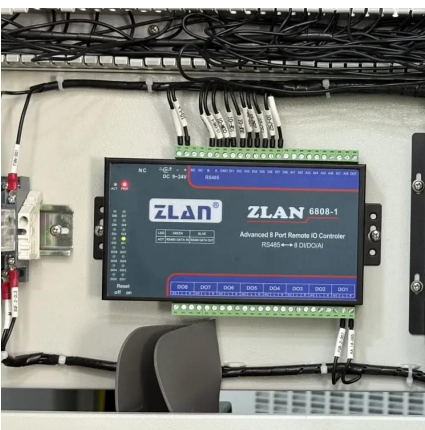

RISOLTO

Salve a tutti, è da qualche giorno che ho riscontrato un problema su una chiavetta Kingston DataTraveler 100 G3 da 32GB. In pratica, non mi è possibile formattarla, cancellare ...