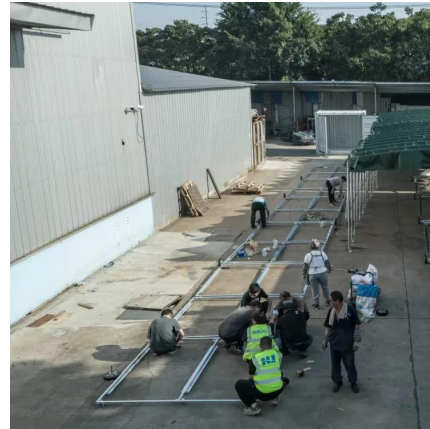

Circuit Breakers in Jakarta, Circuit Breakers Suppliers in Jakarta

We are the most renowned Circuit Breakers Suppliers from Jakarta. The items that we provide are priced cost-effectively so that you get the most transparent pricing policies and value-added ...

[Learn More](#)